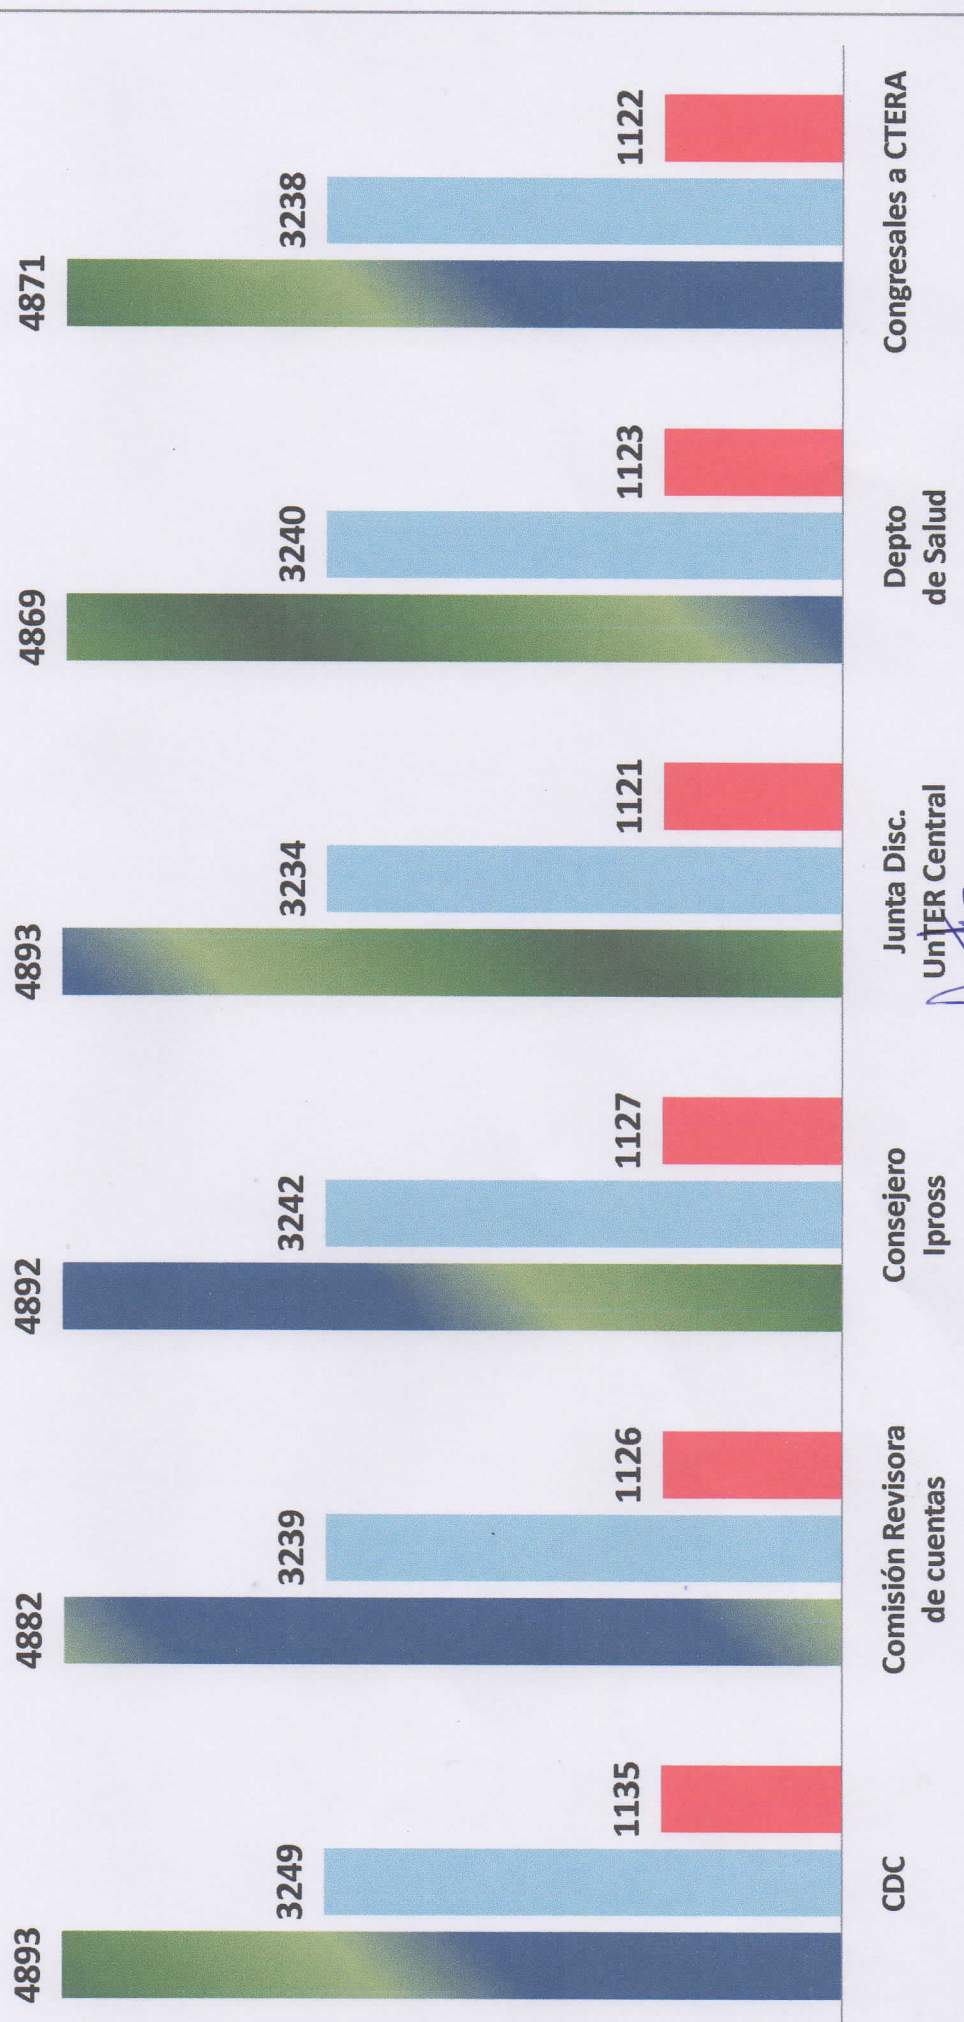

■ Unidad Azul... ■ Lista 10 ■ FUL

Ruth Zelaya
RUTH ZELAYA
Secretaria
Junta Electoral Provincial
Un.T.E.R.

Andrés Gómez Zuñiga
ANDRÉS GÓMEZ ZUÑIGA
PRESIDENTA
JUNTA ELECTORAL PROVINCIAL
Un.T.E.R.

Hector Portiño
HECTOR PORTIÑO
SECRETARIO
JUNTA ELECTORAL PROVINCIAL
Un.T.E.R.